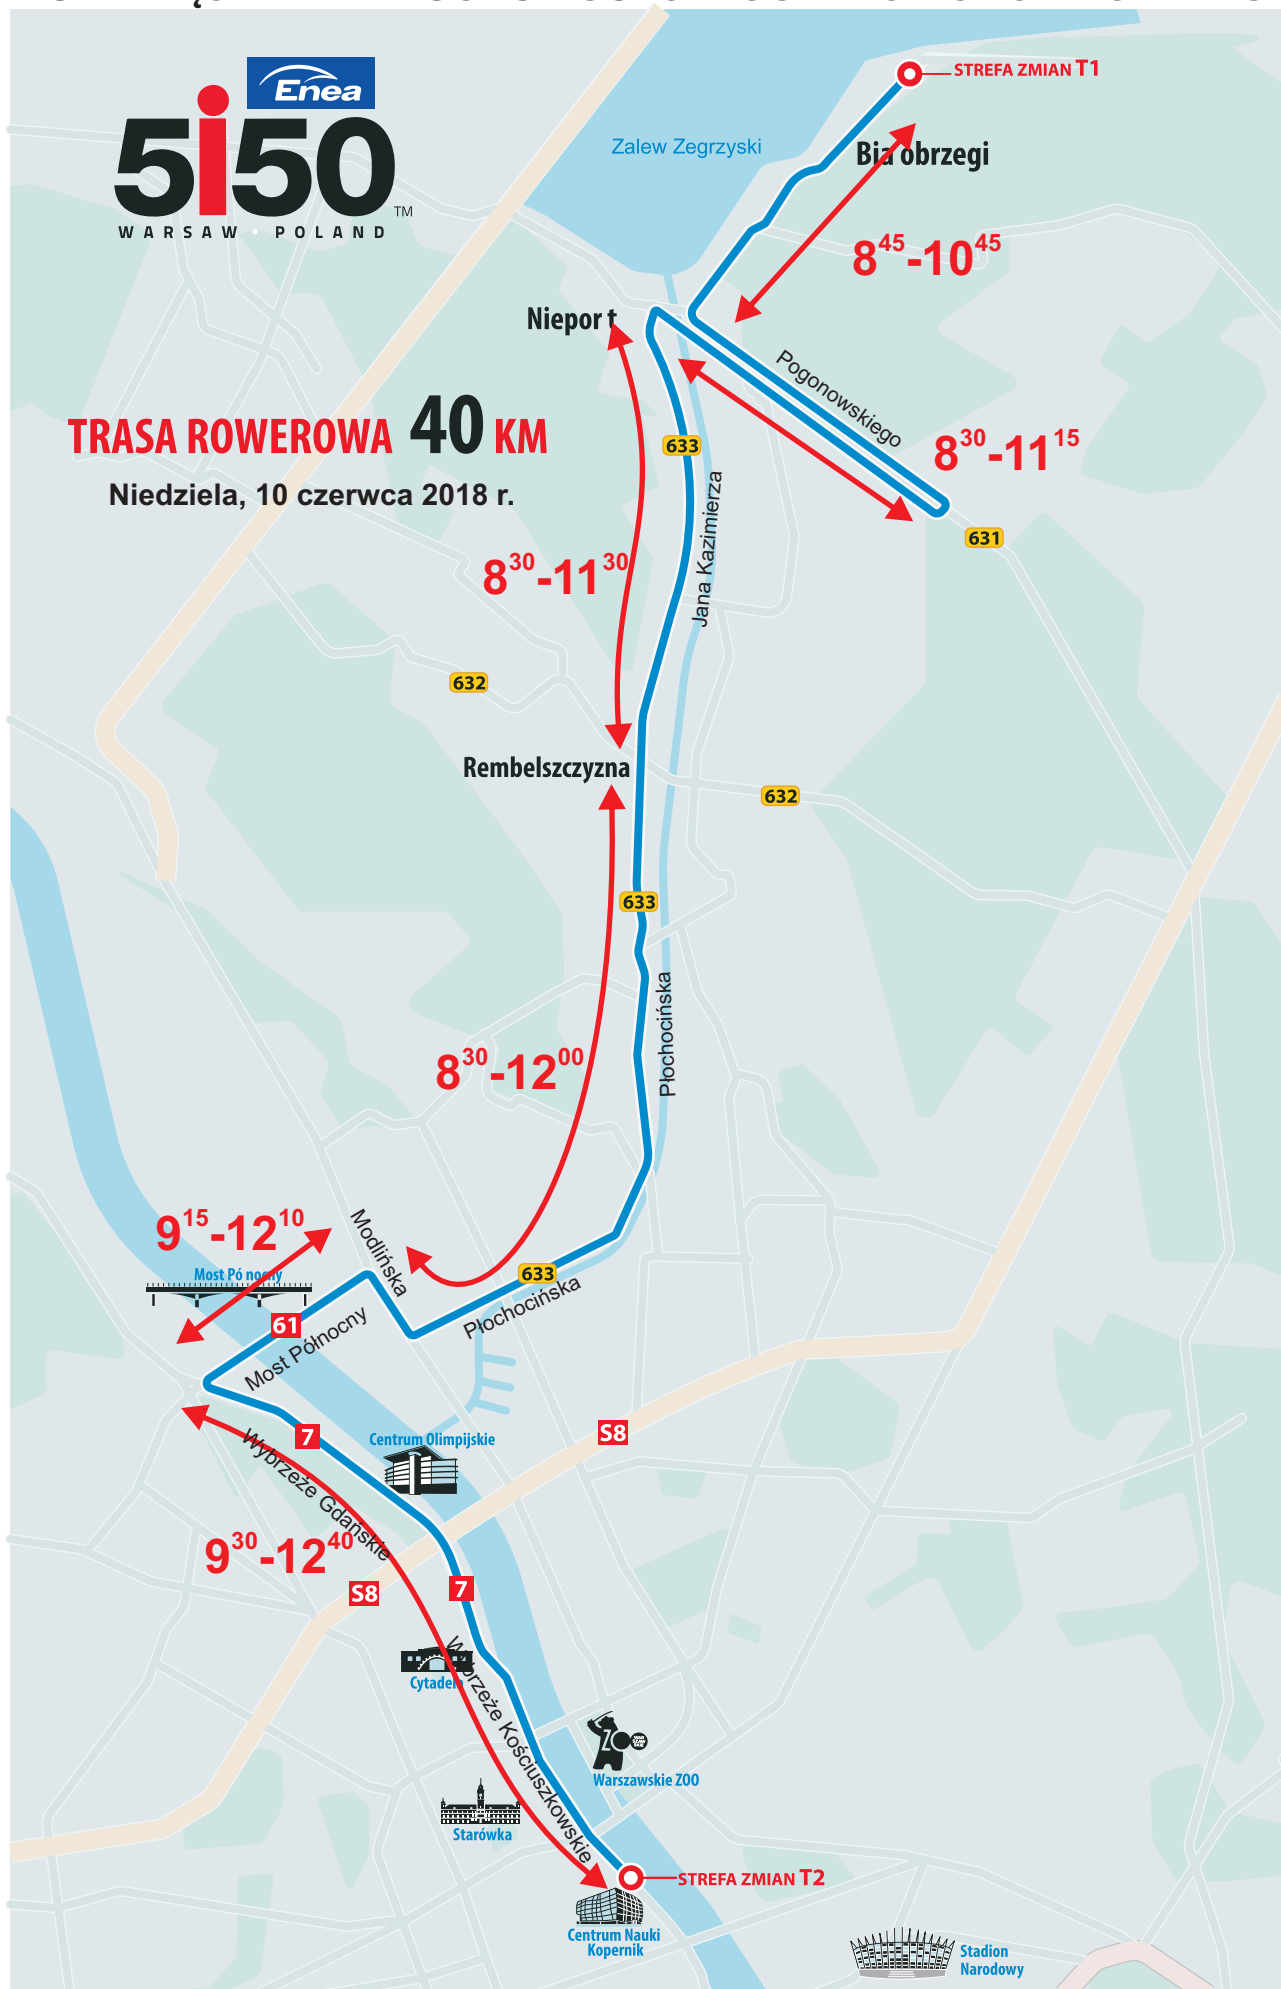

CZAS WYŁĄCZENIA Z RUCHU POSZCZEGÓLNYCH ODCINKÓW DRÓG

Wybrzeże Kościuszkowskie przy BUW i Centrum Nauki Kopernik - będzie wyłączony od 6:00 w sobotę (9.06.) do 22:00 w niedzielę (10.06.).
Most Świętokrzyski - będzie wyłączony w niedzielę (10.06.) do 9:30 do 13:30