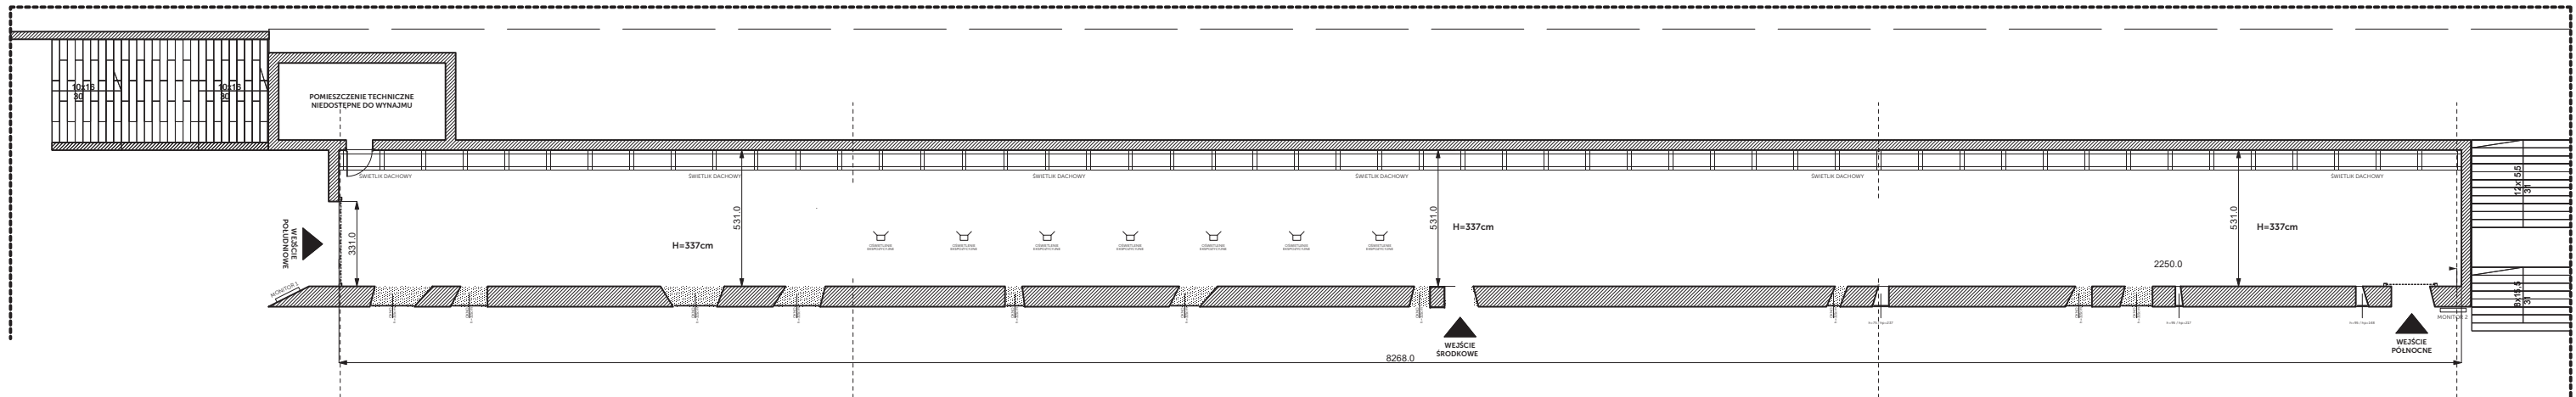

PAWILON 512

WYSOKOŚĆ POMIESZCZENIA: 337cm

SZEROKOŚĆ: 531cm

DŁUGOŚĆ: 8268cm

POWIERZCHNIA: 439,05m²

RZUT PAWILONU 512
SKALA 1:250