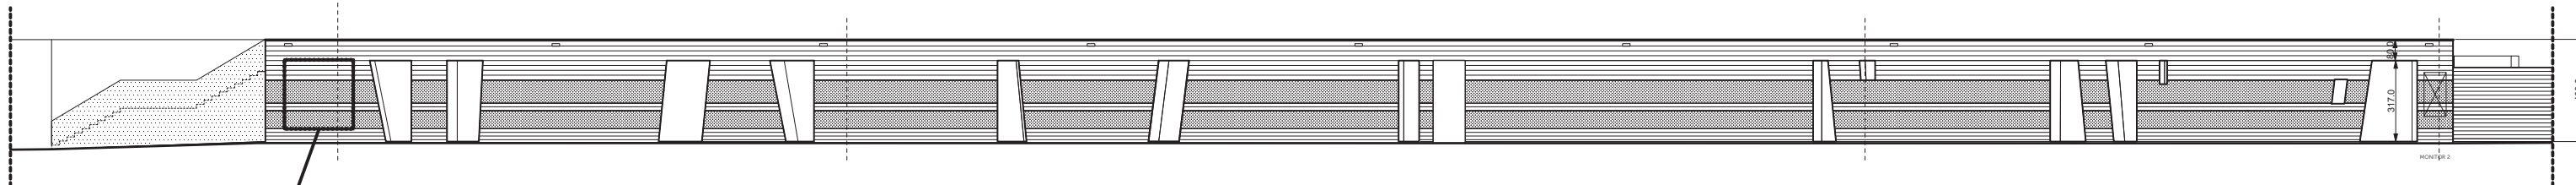

ELEWACJA WSCHODNIA PAWILONU 512 (OD STRONY WISŁY)
SKALA 1:250